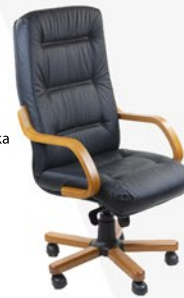

Magasság	121-130 cm
Szélesség	72 cm
Mélység	72 cm
Ülésmagasság	49-57 cm
Ülésszélesség	52 cm
Ülésmélység	59 cm
Teherbírás	130 kg
Súly	26 kg
Átadás	lábra szerelve
Garancia	3 év

Viktoria Boss

- egyéni testsúlyhoz állítható, rögzíthető extra antishock hintamechanika
- gázlift
- pácolt fa karfa
- 5-ágú fa lábcshellag
- normál görgők
- Linea pác színekben